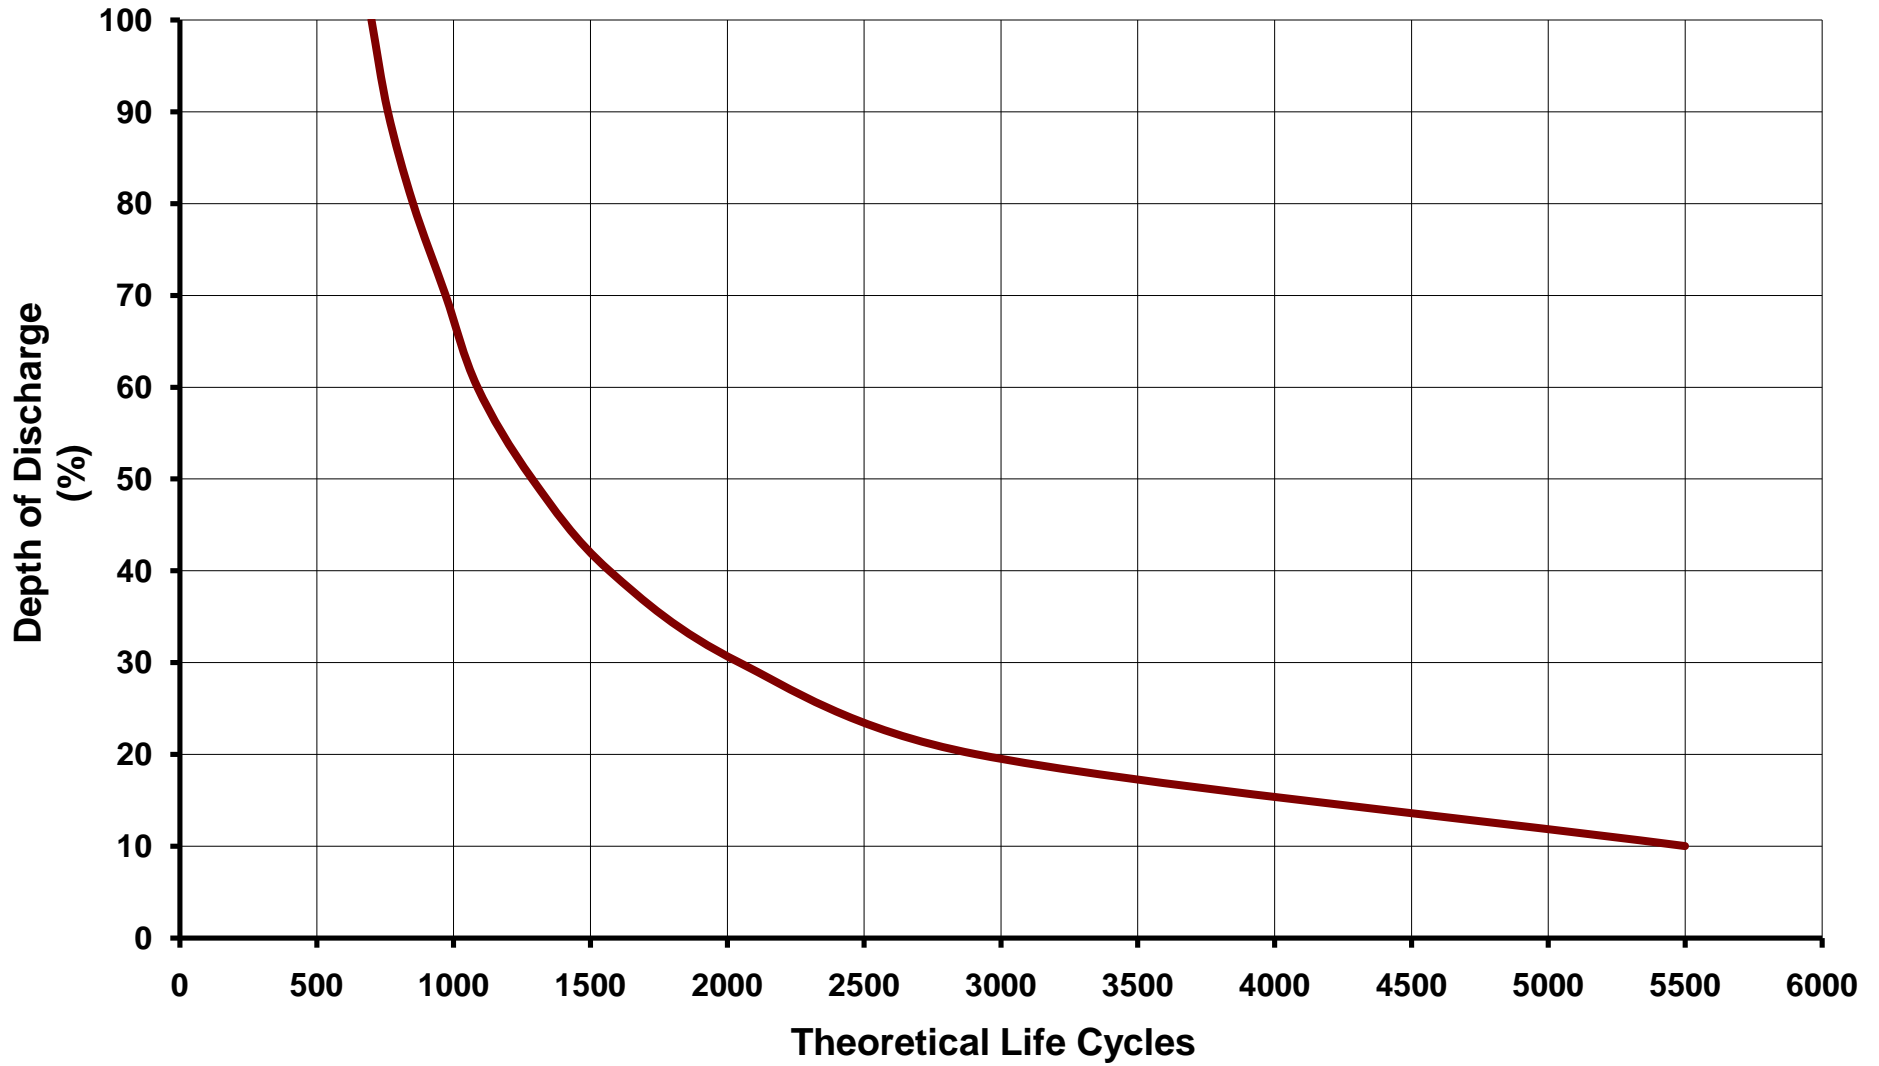

# TROJAN T105

## DEPTH OF DISCHARGE VS LIFE CYCLES

DATA

T-105	
exp. cycles	DOD
5500	10
2910	20
2044	30
1569	40
1287	50
1087	60
971	70
852	80
760	90
700	100